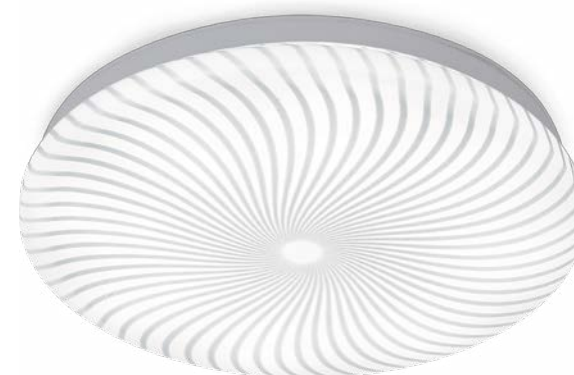

СВЕТИЛЬНИКИ

серии DECO

Широкая линейка светильников серии DECO со стальным корпусом поможет решить задачу по созданию оптимального интерьерного освещения вне зависимости от конфигурации и габаритов помещения.

**ЭФФЕКТ
ЗВЕЗДНОГО НЕБА**

**ЗАЩИТА ОТ СКАЧКОВ
НАПРЯЖЕНИЯ**

**ПРОЧНЫ И УСТОЙЧИВЫ
К ВЫЦВЕТАНИЮ**

**ГАРАНТИЯ
2 ГОДА**

**КОМФОРТНЫЙ
И БЕЗОПАСНЫЙ
СВЕТ ДЛЯ ГЛАЗ**

Технология производства VISION CARE обеспечивает ровный световой поток без пульсаций даже в сетях с нестабильным напряжением.

АВРОРА

мощность, Вт	напряжение, В	цветовая температура, К	световой поток, лм	размер ДхВ, мм	количество в коробе, шт	артикул
12	230±10%	4 000	780	Ø 210 x 50	20	4690612037349 NEW
12	230±10%	6 500	780	Ø 210 x 50	20	4690612037356 NEW
18	230±10%	4 000	1 170	Ø 250 x 50	20	4690612037363 NEW
18	230±10%	6 500	1 170	Ø 250 x 50	20	4690612037370 NEW
24	230±10%	4 000	1 560	Ø 330 x 50	20	4690612037387 NEW
24	230±10%	6 500	1 560	Ø 330 x 50	20	4690612037394 NEW
36	230±10%	4 000	2 340	Ø 370 x 50	20	4690612037400 NEW
36	230±10%	6 500	2 340	Ø 370 x 50	20	4690612037417 NEW

БАМБУК

мощность, Вт	напряжение, В	цветовая температура, К	световой поток, лм	размер ДхВ, мм	количество в коробе, шт	артикул
12	230±10%	4 000	780	Ø 190 x 65	20	4690612021881
12	230±10%	6 500	780	Ø 190 x 65	20	4690612022208
18	230±10%	4 000	1 170	Ø 230 x 55	12	4690612021898
18	230±10%	6 500	1 170	Ø 230 x 55	12	4690612022253
24	230±10%	4 000	1 560	Ø 300 x 55	12	4690612021911
24	230±10%	6 500	1 560	Ø 300 x 55	12	4690612025230
36	230±10%	4 000	2 340	Ø 350 x 55	10	4690612025049
36	230±10%	6 500	2 340	Ø 350 x 55	10	4690612025056

ГЛОРИЯ

мощность, Вт	напряжение, В	цветовая температура, К	световой поток, лм	размер ДхВ, мм	количество в коробе, шт	артикул
12	230±10%	4 000	780	Ø 190 x 65	20	4690612021980
12	230±10%	6 500	780	Ø 190 x 65	20	4690612022222
18	230±10%	4 000	1 170	Ø 230 x 55	12	4690612021997
18	230±10%	6 500	1 170	Ø 230 x 55	12	4690612022277
24	230±10%	4 000	1 560	Ø 300 x 55	12	4690612021904
24	230±10%	6 500	1 560	Ø 300 x 55	12	4690612025094
36	230±10%	4 000	2 340	Ø 350 x 55	10	4690612025100
36	230±10%	6 500	2 340	Ø 350 x 55	10	4690612025117

ДАЙМОНД

эффект звездного неба

мощность, Вт	напряжение, В	цветовая температура, К	световой поток, лм	размер ДхВ, мм	количество в коробе, шт	артикул
12	230±10%	4 000	780	Ø 190 x 55	20	4690612033594
12	230±10%	6 500	780	Ø 190 x 55	20	4690612033617
18	230±10%	4 000	1 170	Ø 230 x 55	20	4690612033631
18	230±10%	6 500	1 170	Ø 230 x 55	20	4690612033655
24	230±10%	4 000	1 560	Ø 300 x 55	20	4690612033679
24	230±10%	6 500	1 560	Ø 300 x 55	20	4690612033693
36	230±10%	4 000	2 340	Ø 350 x 55	20	4690612033716
36	230±10%	6 500	2 340	Ø 350 x 55	20	4690612033730