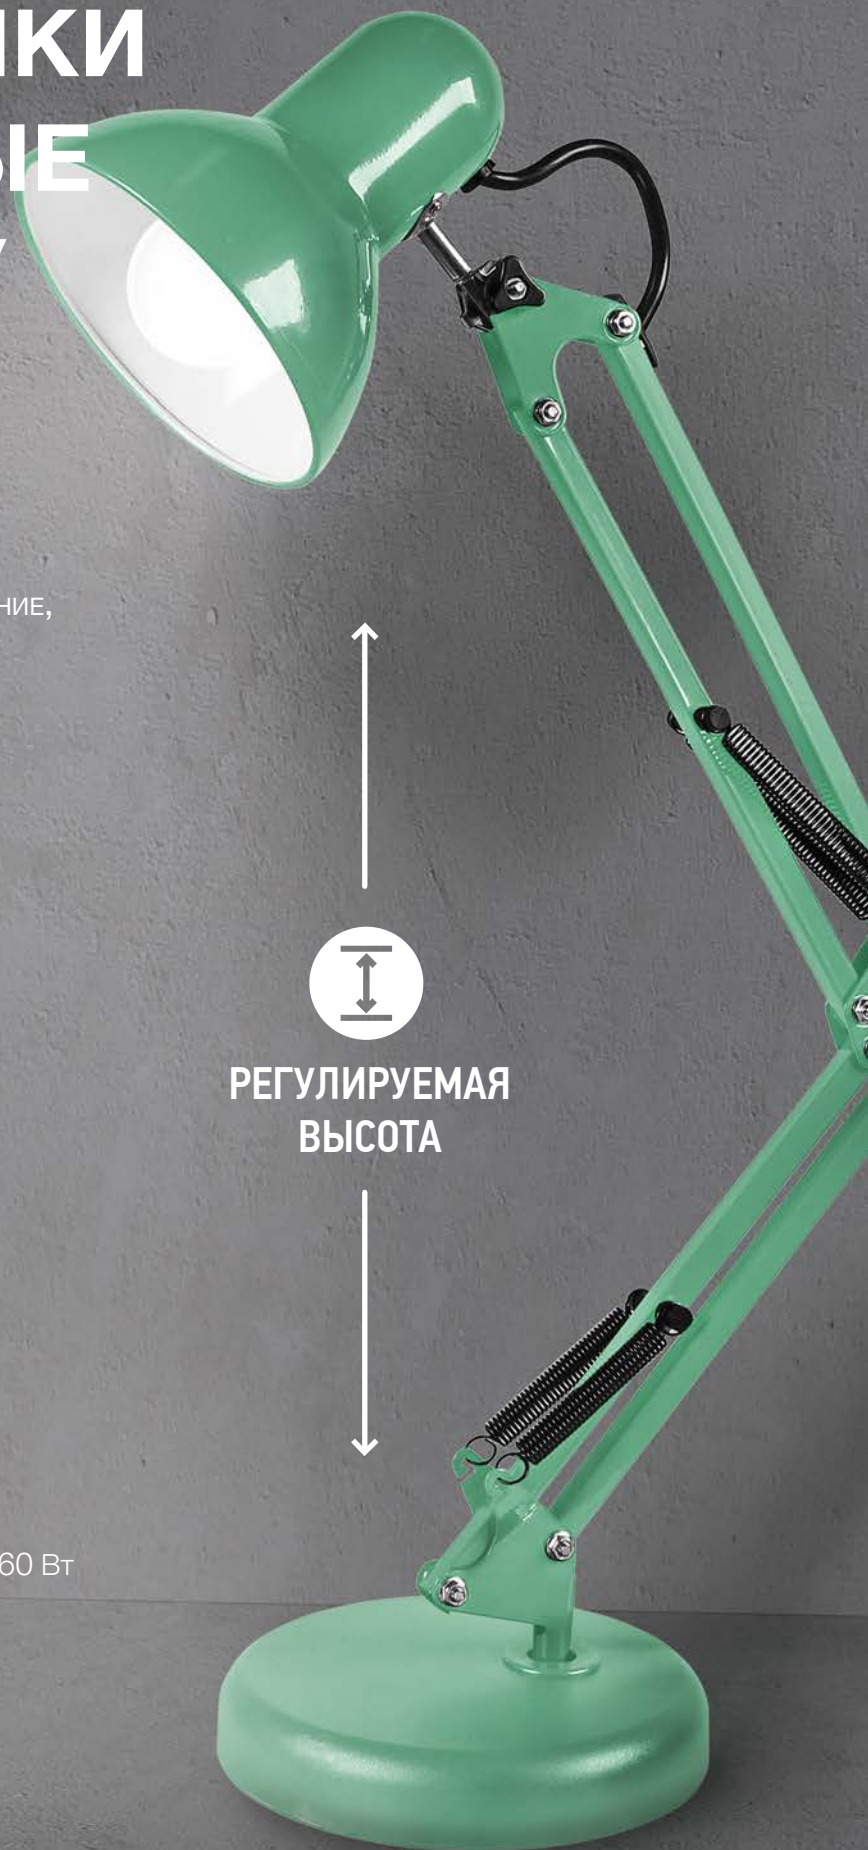

## ССП-23Б

- на прищепке
- 3 уровня яркости
- шнур USB-micro в комплекте

мощность, Вт	цветовая температура, К	напряжение, В	размер ДхШхВ, мм	количество в коробе, шт	артикул
5	6 500	230±10%	125 x 80 x 385	60	4690612036601 <b>NEW</b>

 **ГАРАНТИЯ  
2 ГОДА**

- ✓ ОСНАЩЕНЫ ВЫКЛЮЧАТЕЛЕМ
- ✓ НАДЕЖНАЯ ФИКСАЦИЯ
- ✓ ПОДХОДЯТ ЛАМПЫ МОЩНОСТЬЮ ДО 60 Вт
- ✓ ДЛИНА ШНУРА 120 см

**РЕГУЛИРУЕМАЯ  
ВЫСОТА**