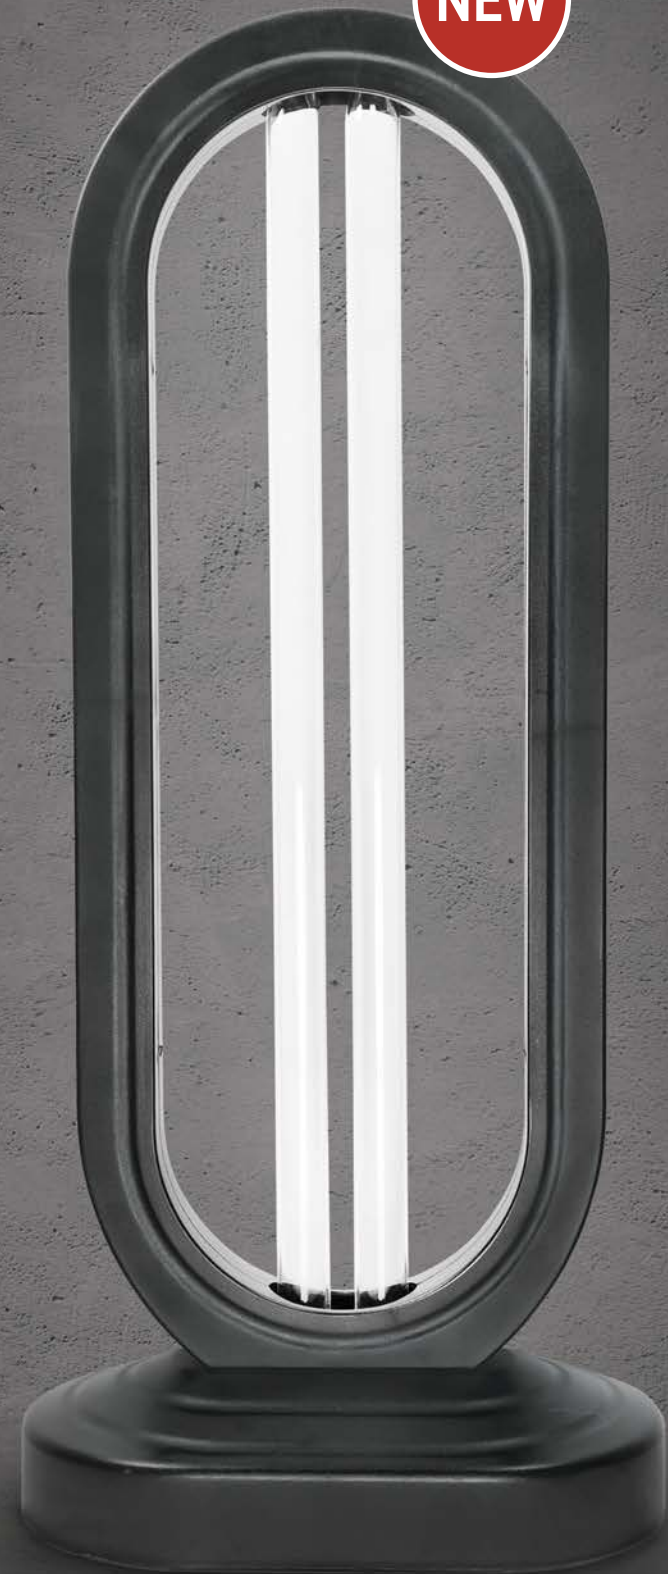

## БС М1 ПЕРЕНОСНОЙ

- аккумуляторный
- шнур USB-micro в комплекте

модель	цвет корпуса	источник излучения	дальность действия, см	время работы, мин	мощность, Вт	напряжение, В	размер ДхШхВ, мм	количество в коробе, шт	артикул
БС М1W	белый	UV LED 2835	15-20	5	2	5	125 x 30 x 15	200	4690612034485
БС М1В	черный	UV LED 2835	15-20	5	2	5	125 x 30 x 15	200	4690612034492
БС М1Р	розовый	UV LED 2835	15-20	5	2	5	125 x 30 x 15	200	4690612034508