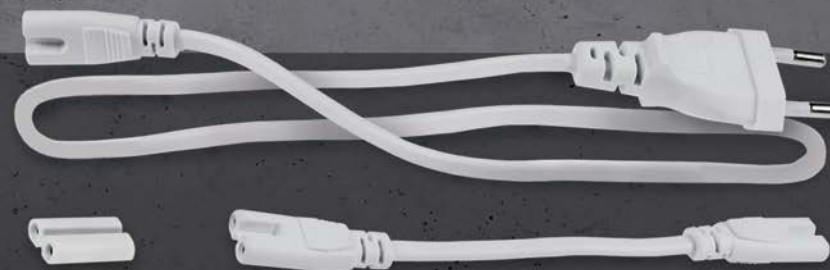

## серии СПБ-Т5

Светодиодные светильники применяются для акцентной подсветки и локального освещения жилых, офисных и общественных помещений.

**ТРАНЗИТНОЕ ПОДКЛЮЧЕНИЕ ДО 24 ШТУК**

**ГАРАНТИЯ 2 ГОДА**